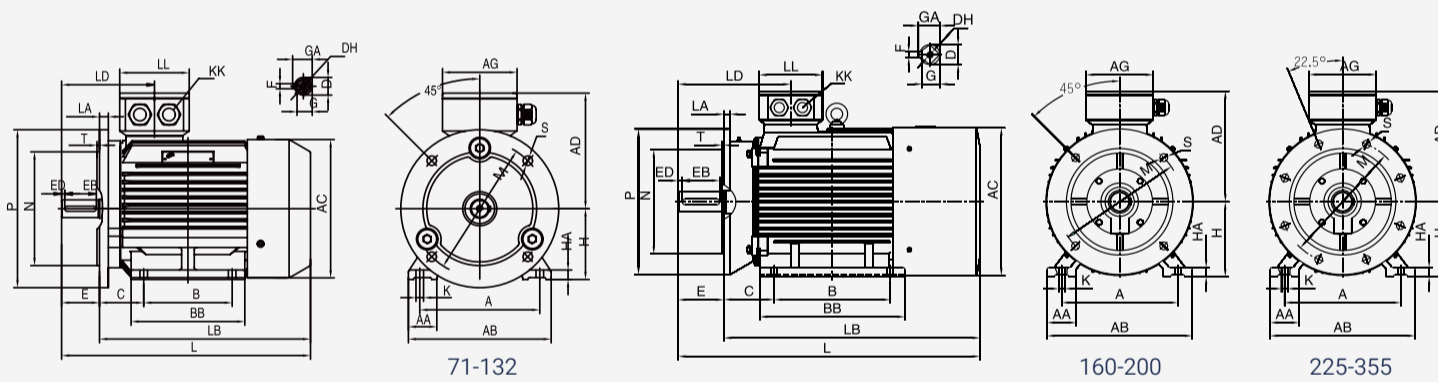

IMB3 H63-355

Installation	Frame Size	A	AA	AB	AC	AD	AG	B	BB	C	D	DH	E	EB	ED	F	G	GA	H	HA	K	KK	L	LD	LL
IMB3	355L	610	116	726	698	642	380	630	750	254	75	M20X42	140	130	5	20	67.5	79.5	355	52	6 -φ 28	2-M63X1.5	1486	414	330

IMB5 H63-355

Installation	Frame Size	AC	AD	AG	D	DH	E	EB	ED	F	G	GA	HD	KK	L	LA	LB	LD	LL	M	N	P	S	T
IMB5	355L	698	642	380	75	M20X42	140	130	5	20	67.5	79.5	1042	2-M63X1.5	1486	25	1346	414	330	740	680	800	24	6

IMB35 H63-355

Installation	Frame Size	A	AA	AB	AC	AD	AG	B	BB	C	D	DH	E	EB	ED	F	
		355L	610	116	726	698	642	380	630	750	254	75	M20X42	140	130	5	20
		G	GA	H	HA	K	KK	L	LA	LB	LD	LL	M	N	P	S	T
		67.5	79.5	355	52	6 -φ 28	2 - M63X1.5	1486	25	1346	414	330	740	680	800	24	6

IMV1 H160-355

Installation	Frame Size	AC	AD	AG	D	DH	E	EB	ED	F	G	GA	HD	KK	L	LA	LB	LD	LL	LM	M	N	P	S	T
IMV1	355L	698	642	380	75	M20X42	140	130	5	20	67.5	79.5	1042	2-M63X1.5	1486	25	1346	414	330	1567	740	680	800	24	6