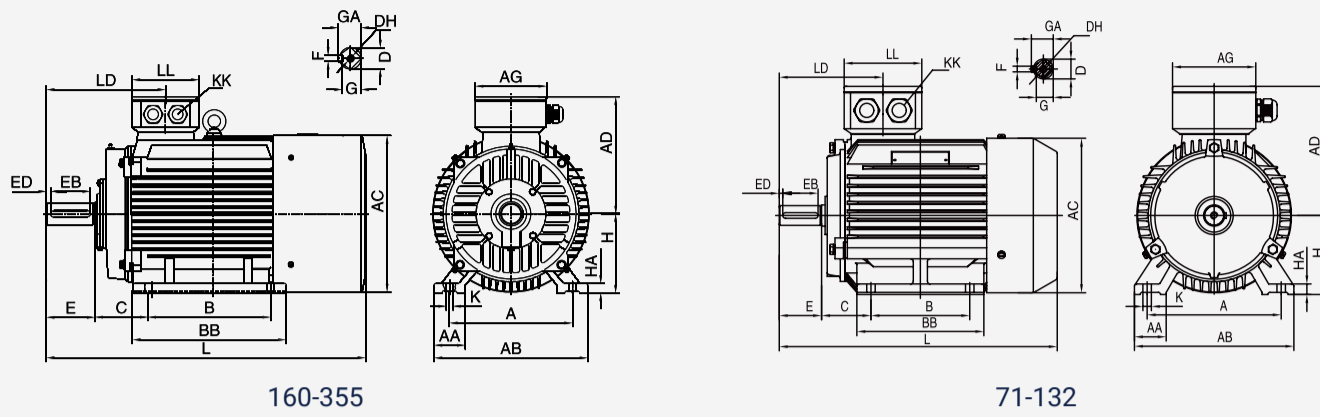

IMB3 H63-355

Installation	Frame Size	A	AA	AB	AC	AD	AG	B	BB	C	D	DH	E	EB	ED	F	G	GA	H	HA	K	KK	L	LD	LL
IMB3	355L	610	116	726	698	642	380	630	750	254	75	M20X42	140	130	5	20	67.5	79.5	355	52	6 -φ 28	2-M63X1.5	1486	414	330

IMB5 H63-355

Installation	Frame Size	AC	AD	AG	D	DH	E	EB	ED	F	G	GA	HD	KK	L	LA	LB	LD	LL	M	N	P	S	T
IMB5	355L	698	642	380	75	M20X42	140	130	5	20	67.5	79.5	1042	2-M63X1.5	1486	25	1346	414	330	740	680	800	24	6

IMB35 H63-355

Installation	Frame Size	A	AA	AB	AC	AD	AG	B	BB	C	D	DH	E	EB	ED	F	
		355L	610	116	726	698	642	380	630	750	254	75	M20X42	140	130	5	20
		G	GA	H	HA	K	KK	L	LA	LB	LD	LL	M	N	P	S	T
		67.5	79.5	355	52	6 -φ 28	2 - M63X1.5	1486	25	1346	414	330	740	680	800	24	6

IMV1 H160-355

Installation	Frame Size	AC	AD	AG	D	DH	E	EB	ED	F	G	GA	HD	KK	L	LA	LB	LD	LL	LM	M	N	P	S	T
IMV1	355L	698	642	380	75	M20X42	140	130	5	20	67.5	79.5	1042	2-M63X1.5	1486	25	1346	414	330	1567	740	680	800	24	6