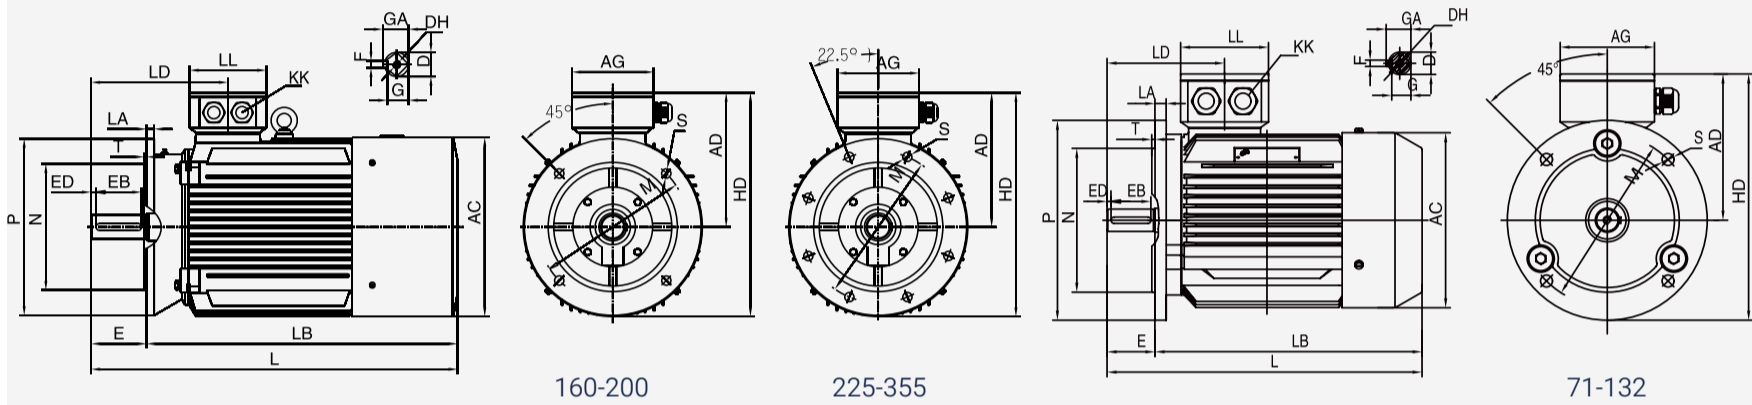

IMB3 H63-355

Installation	Frame Size	A	AA	AB	AC	AD	AG	B	BB	C	D	DH	E	EB	ED	F	G	GA	H	HA	K	KK	L	LD	LL
IMB3	355L	610	116	726	698	642	380	630	750	254	75	M20X42	140	130	5	20	67.5	79.5	355	52	6 -φ 28	2-M63X1.5	1486	414	330

IMB5 H63-355

Installation	Frame Size	AC	AD	AG	D	DH	E	EB	ED	F	G	GA	HD	KK	L	LA	LB	LD	LL	M	N	P	S	T
IMB5	355L	698	642	380	75	M20X42	140	130	5	20	67.5	79.5	1042	2-M63X1.5	1486	25	1346	414	330	740	680	800	24	6

IMB35 H63-355

Installation	Frame Size	A	AA	AB	AC	AD	AG	B	BB	C	D	DH	E	EB	ED	F	
		355L	610	116	726	698	642	380	630	750	254	75	M20X42	140	130	5	20
		G	GA	H	HA	K	KK	L	LA	LB	LD	LL	M	N	P	S	T
		67.5	79.5	355	52	6 -φ 28	2 - M63X1.5	1486	25	1346	414	330	740	680	800	24	6

IMV1 H160-355

Installation	Frame Size	AC	AD	AG	D	DH	E	EB	ED	F	G	GA	HD	KK	L	LA	LB	LD	LL	LM	M	N	P	S	T
IMV1	355L	698	642	380	75	M20X42	140	130	5	20	67.5	79.5	1042	2-M63X1.5	1486	25	1346	414	330	1567	740	680	800	24	6