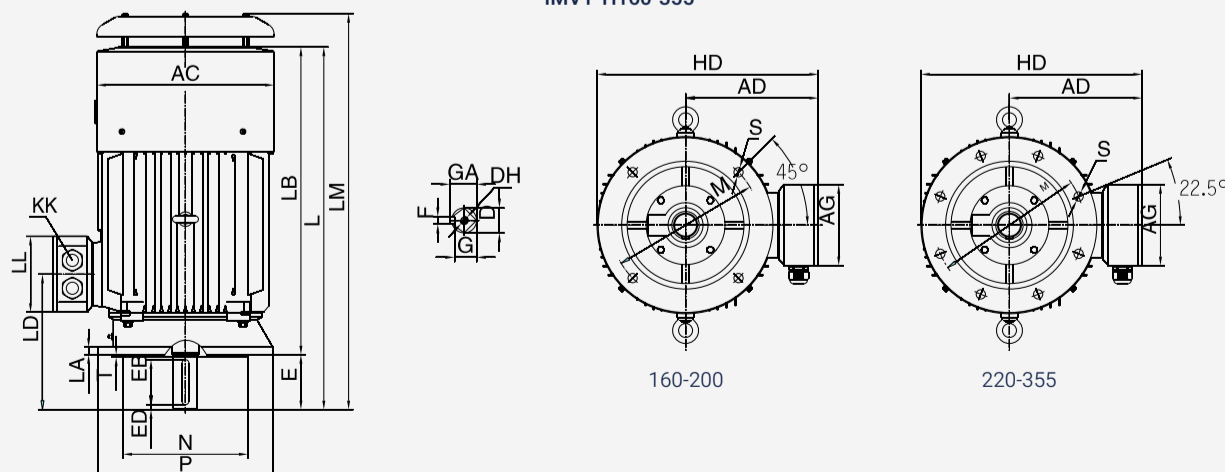

IMB3 H63-355

Installation	Frame Size	A	AA	AB	AC	AD	AG	B	BB	C	D	DH	E	EB	ED	F	G	GA	H	HA	K	KK	L	LD	LL
IMB3	355L	610	116	726	698	642	380	630	750	254	75	M20X42	140	130	5	20	67.5	79.5	355	52	6 -φ 28	2-M63X1.5	1486	414	330

IMB5 H63-355

Installation	Frame Size	AC	AD	AG	D	DH	E	EB	ED	F	G	GA	HD	KK	L	LA	LB	LD	LL	M	N	P	S	T
IMB5	355L	698	642	380	75	M20X42	140	130	5	20	67.5	79.5	1042	2-M63X1.5	1486	25	1346	414	330	740	680	800	24	6

IMB35 H63-355

Installation	Frame Size	A	AA	AB	AC	AD	AG	B	BB	C	D	DH	E	EB	ED	F	
		355L	610	116	726	698	642	380	630	750	254	75	M20X42	140	130	5	20
		G	GA	H	HA	K	KK	L	LA	LB	LD	LL	M	N	P	S	T
		67.5	79.5	355	52	6 -φ 28	2 - M63X1.5	1486	25	1346	414	330	740	680	800	24	6

IMV1 H160-355

Installation	Frame Size	AC	AD	AG	D	DH	E	EB	ED	F	G	GA	HD	KK	L	LA	LB	LD	LL	LM	M	N	P	S	T
IMV1	355L	698	642	380	75	M20X42	140	130	5	20	67.5	79.5	1042	2-M63X1.5	1486	25	1346	414	330	1567	740	680	800	24	6